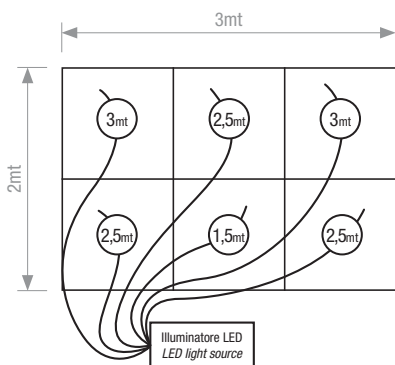

1x connettore comune di
collegamento all'illuminatore

1x polished common
connector

Nr fibre:
100x1,5mt + 200x2,5mt

Nr fibres:
100x1,5mt + 200x2,5mt

Prezzo € 545,00 + iva

Price € 545,00 + iva

KS/6M
16007

1x illuminatore a LED Rgb 3W