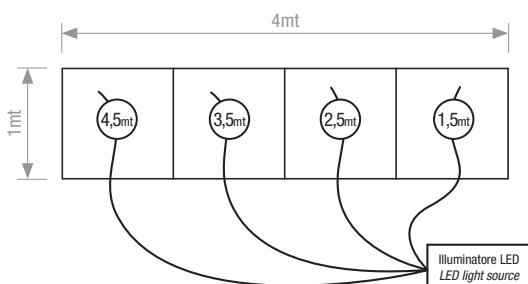

1x illuminatore a LED Rgb 3W

1x LED Rgb 3W light source

1x fascio a fibre ottiche sintetiche
ø1mm con Nr. 200 code

1x synthetic fibre optics
ø1mm with 200 tails

1x connettore comune di
collegamento all'illuminatore

1x polished common
connector

Nr fibre
200x1,5mt

Nr fibres
200x1,5mt

Prezzo € 416,50 + iva

Price € 416,50 + iva

KS/4M
16004