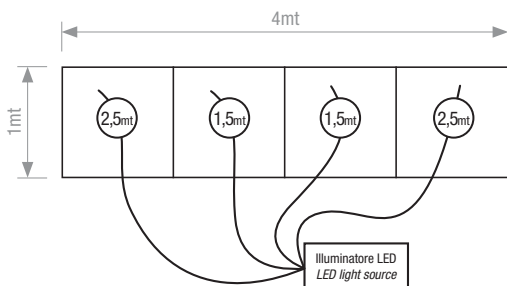

1x illuminatore a LED Rgb 3W

1x LED Rgb 3W light source

1x fascio a fibre ottiche sintetiche
ø1mm con Nr. 200 code

1x synthetic fibre optics
ø1mm with 200 tails

1x connettore comune di
collegamento all'illuminatore

1x polished common
connector

Nr fibre
50x1,5mt + 100x2,5mt + 50x3mt

Nr fibres
50x1,5mt + 100x2,5mt + 50x3mt

Prezzo € 480,40 + iva

Price € 480,40 + iva

KS/4M
16002

1x illuminatore a LED Rgb 3W

1x LED Rgb 3W light source

1x fascio a fibre ottiche sintetiche
ø1mm con Nr. 200 code

1x synthetic fibre optics
ø1mm with 200 tails

1x connettore comune di
collegamento all'illuminatore

1x polished common
connector

Nr fibre
100x1,5mt + 100x2,5mt

Nr fibres
100x1,5mt + 100x2,5mt

Prezzo € 453,00 + iva

Price € 453,00 + iva

KS/4M
16003