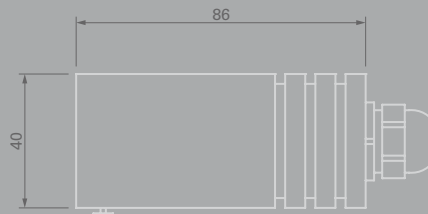

VERSIONE
STANDARD 3W
3W STANDARD
VERSION

4 m²
PER AREA
FOR AREA

Dimensioni illuminatore a LED Rgb 3W
LED Rgb 3W light source dimensions

KS/4M
16001

1x illuminatore a LED Rgb 3W

1x LED Rgb 3W light source

1x fascio a fibre ottiche sintetiche
ø1mm con Nr. 200 code