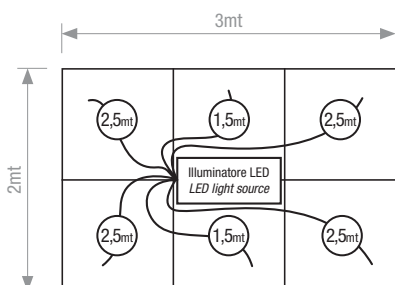

KIT CIELO STELLATO STARRY SKY KIT

Pronta installazione con illuminatore a LED Rgb 3W
Controllo dei colori tramite centralina elettronica gestita da telecomando IR
Ready for installation with LED Rgb 3W light source
Colour control via electronic unit operated by IR remote control

VERSIONE
STANDARD 3W
3W STANDARD
VERSION

6m²
PER AREA
FOR AREA

KS/6M
16005

1x illuminatore a LED Rgb 3W

1x LED Rgb 3W light source

1x fascio a fibre ottiche sintetiche
ø1mm con Nr. 300 code

1x synthetic fibre optics
ø1mm with 300 tails

1x connettore comune di
collegamento all'illuminatore

1x polished common
connector

Nr fibre: 50x1,5mt + 100x2,5mt +
50x3mt + 50x3,5mt + 50x4mt

Nr fibres: 50x1,5mt + 100x2,5mt +
50x3mt + 50x3,5mt + 50x4mt

Prezzo € 618,00 + iva

Price € 618,00 + iva

KS/6M
16006

1x illuminatore a LED Rgb 3W

1x LED Rgb 3W light source

1x fascio a fibre ottiche sintetiche
ø1mm con Nr. 300 code

1x synthetic fibre optics
ø1mm with 300 tails

1x connettore comune di
collegamento all'illuminatore

1x polished common
connector

Nr fibre:
100x1,5mt + 200x2,5mt

Nr fibres:
100x1,5mt + 200x2,5mt

Prezzo € 545,00 + iva

Price € 545,00 + iva

KS/6M
16007

1x illuminatore a LED Rgb 3W

1x LED Rgb 3W light source

1x fascio a fibre ottiche sintetiche
ø1mm con Nr. 300 code

1x synthetic fibre optics
ø1mm with 300 tails

1x connettore comune di
collegamento all'illuminatore

1x polished common
connector

Nr fibre:
50x1,5mt + 150x2,5mt + 100x3mt

Nr fibres:
50x1,5mt + 150x2,5mt + 100x3mt

Prezzo € 536,00 + iva

Price € 536,00 + iva