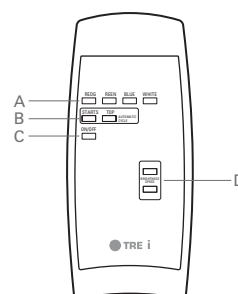

LED Rgb 3W *LED Rgb 3W*

- Di dimensioni molto ridotte necessita di una minima profondità di installazione rispetto agli illuminatori alogeni tradizionali.
- Totale silenziosità di funzionamento.
- Nessuna manutenzione necessaria (sostituzione lampadina o pulizia griglia di ventilazione).
- Minor consumo rispetto agli alimentatori alogeni tradizionali.
- Più leggero rispetto agli illuminatori alogeni tradizionali.
- Nessun surriscaldamento.
- Nessun limite di posizionamento.
- Durata del LED garantita per 50.000 ore contro le 4.000 di una lampadina.

- *Very small sized, it needs a minimum depth of installation compared to traditional halogen light source.*
- *Noiseless operation.*
- *No maintenance needed (light bulb replacement and fan cleaning).*
- *Less consumption compared to traditional halogen lights.*
- *Lighter than traditional halogen lights.*
- *No overheating.*
- *No positioning restrictions (upside down, etc...).*
- *LEDs life are guaranteed for 50,000 hours against 4,000 of a light bulb.*