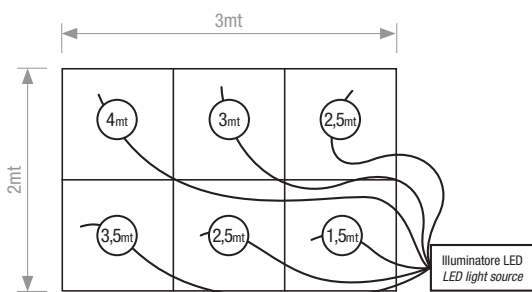

1x illuminatore a LED Rgb 3W

1x LED Rgb 3W light source

1x fascio a fibre ottiche sintetiche
ø1mm con Nr. 300 code

1x synthetic fibre optics
ø1mm with 300 tails

1x connettore comune di
collegamento all'illuminatore

1x polished common
connector

Nr fibre: 50x1,5mt + 100x2,5mt +
50x3mt + 50x3,5mt + 50x4mt

Nr fibres: 50x1,5mt + 100x2,5mt +
50x3mt + 50x3,5mt + 50x4mt

Prezzo € 618,00 + iva

Price € 618,00 + iva

KS/6M
16006