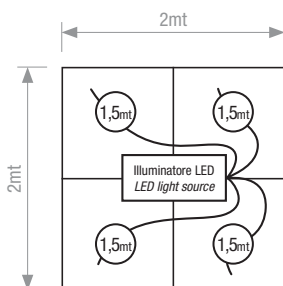

1x connettore comune di
collegamento all'illuminatore

1x polished common
connector

Nr fibre
100x1,5mt + 100x2,5mt

Nr fibres
100x1,5mt + 100x2,5mt

Prezzo € 453,00 + iva

Price € 453,00 + iva

KS/4M
16003

1x illuminatore a LED Rgb 3W