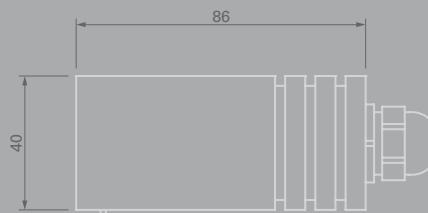

VERSIONE
STANDARD 3W
3W STANDARD
VERSION

6m²
PER AREA
FOR AREA

Dimensioni illuminatore a LED Rgb 3W
LED Rgb 3W light source dimensions

KS/6M
16005

1x illuminatore a LED Rgb 3W

1x LED Rgb 3W light source

1x fascio a fibre ottiche sintetiche
ø1mm con Nr. 300 code