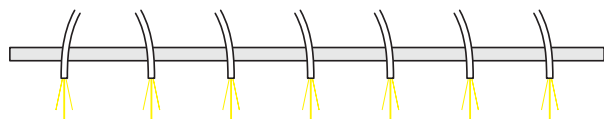

1. Creare dei piccoli fori nel controsoffitto con un trapano a punta fine.
2. Inserire le singole fibre ottiche all'interno dei fori creati.
3. Tagliare la fibra ottica lasciando una sporgenza di alcuni millimetri. Questo piccolo accorgimento aumenterà la tridimensionalità dell'installazione.

1. Create small holes in the ceiling with a fine-tipped drill.
2. Place individual fiber optic within the holes created.
3. Cut the fiber optic letting it protrude a few millimeters from the installation surface. This tip will upgrade the sensation of three dimensions of the installation.